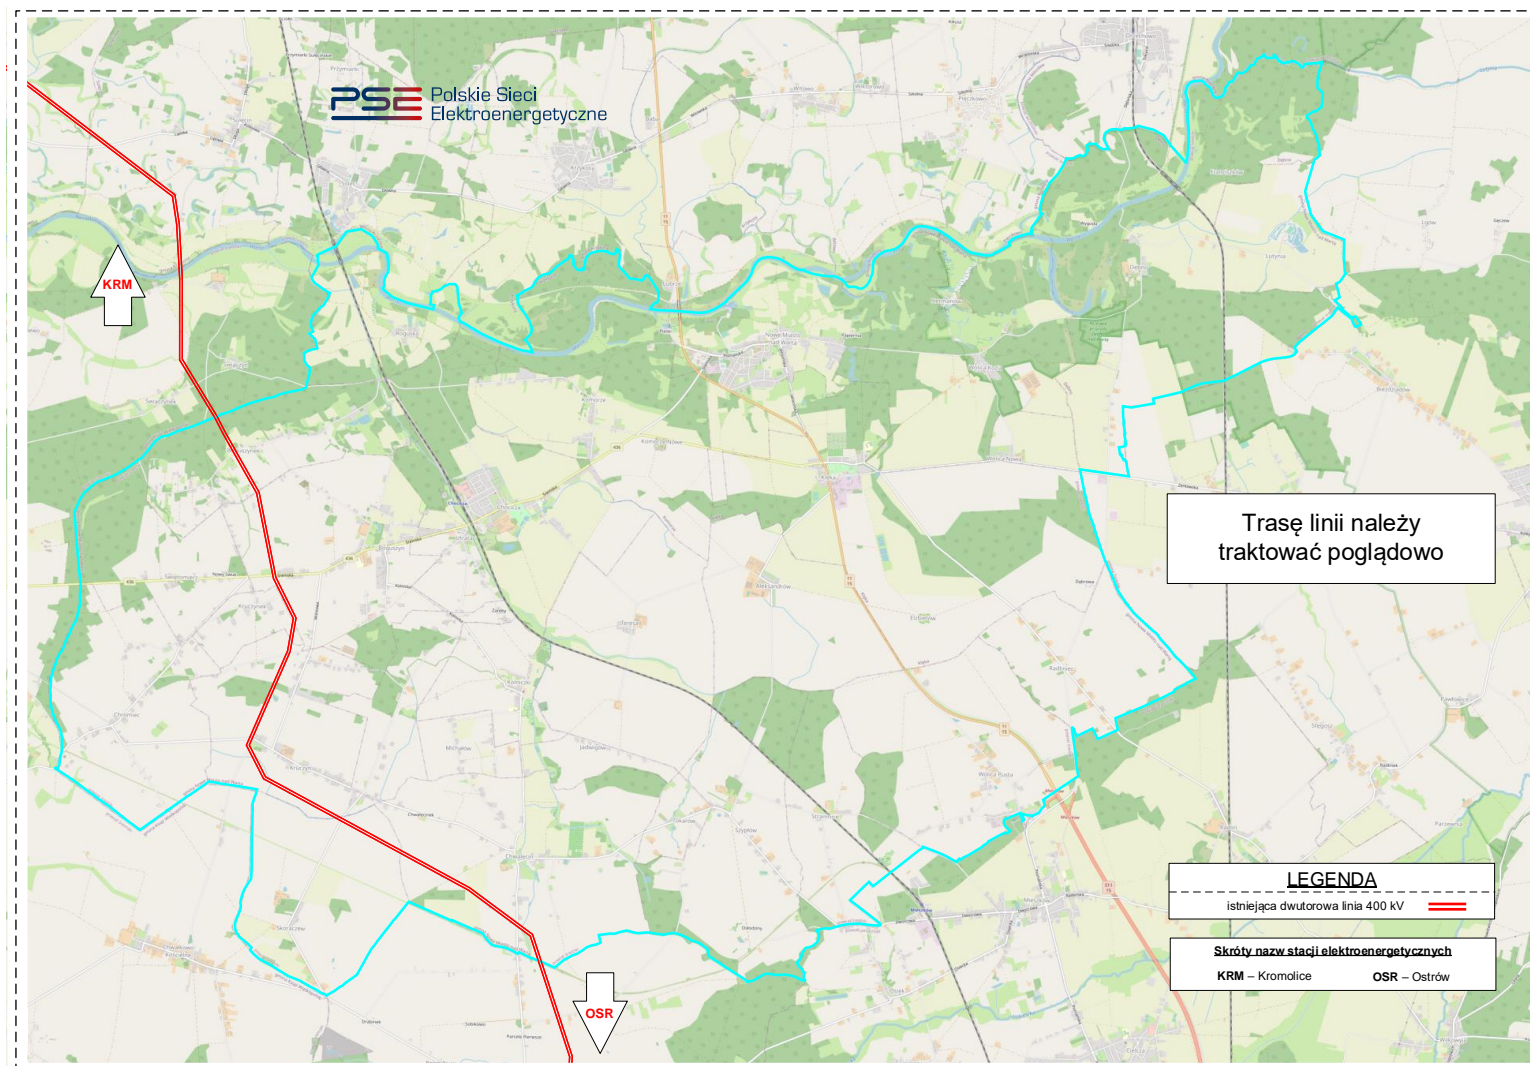

# Załącznik 1. Schemat sieci przesyłowej na obszarze Gminy Nowe Miasto nad Wartą

Rys. 1. Schemat sieci przesyłowej na obszarze Gminy Nowe Miasto nad Wartą – stan istniejący i stan na rok 2032