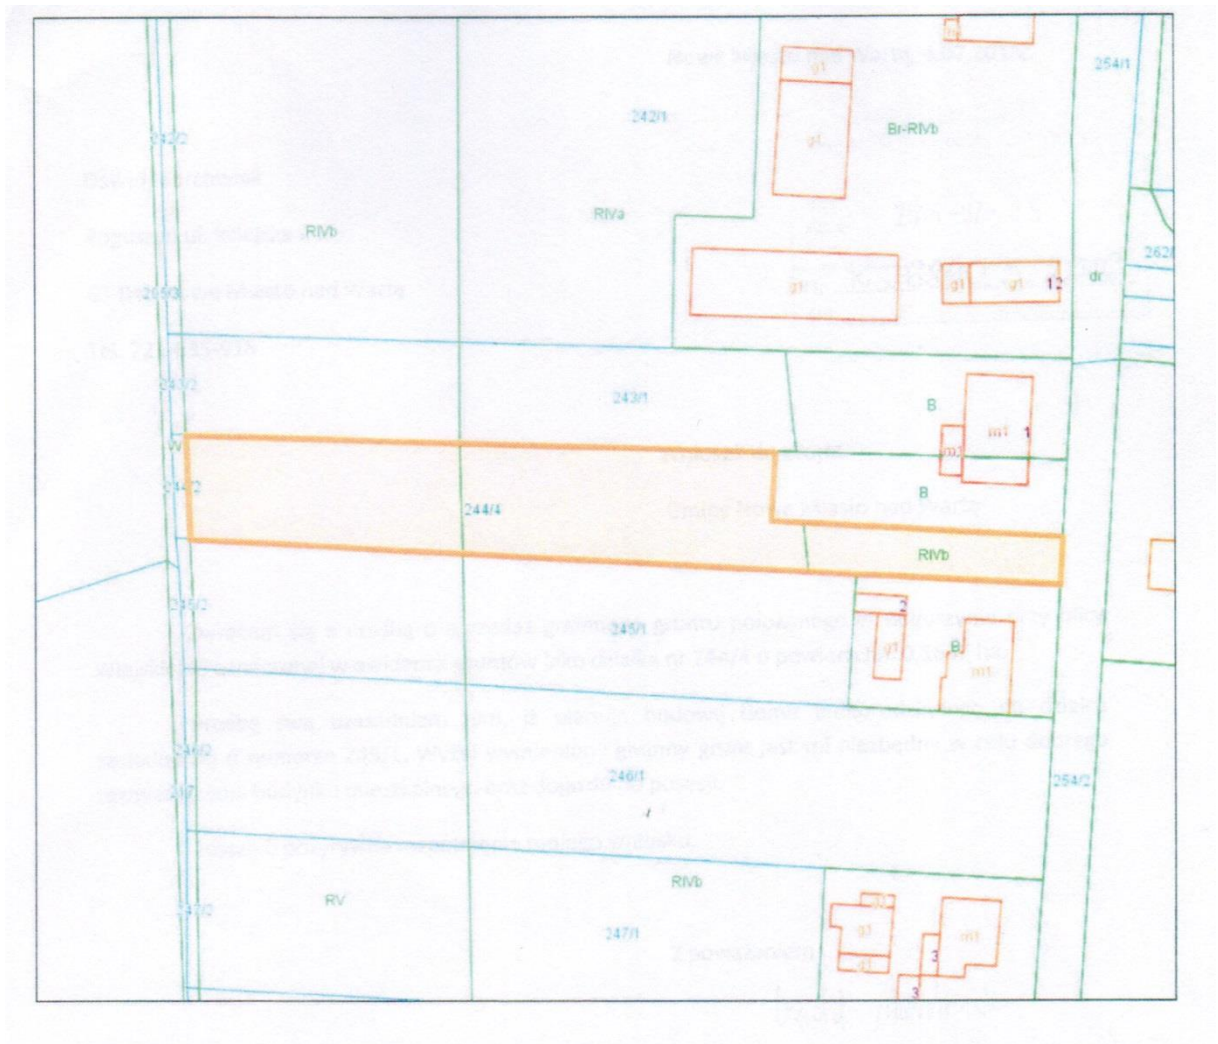

ZAŁĄCZNIK
DO UCHWAŁY NR XXII/136/2016
RADY GMINY NOWE MIASTO NAD WARTĄ
Z DNIA 24 LISTOPADA 2016 ROKU

Przewodniczący Rady
/-/ Waldemar Tomaszewski